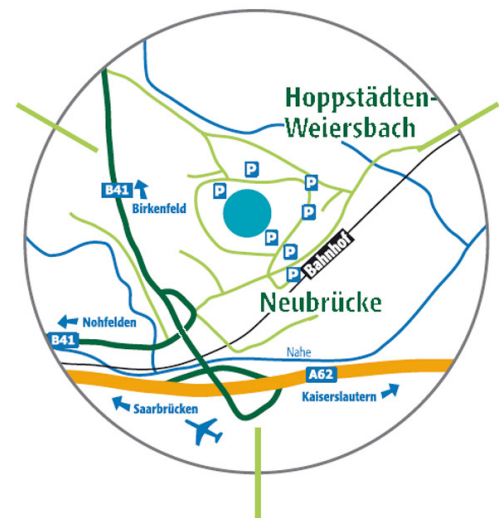

Campus Company GmbH
Gebäude 9935 Campusallee
D-55768 Neubrück

Tel. +49 67 82 17 10 00
Fax +49 67 82 17 11 00

[Ankunft³ = Auto x Bahn x Flieger]

Mit dem Auto:

Aus Richtung Koblenz:

A 48 und A 1 Richtung Luxemburg/Trier bis Autobahndreieck Moseltal.
Weiter Richtung Kaiserslautern über A 1 / A 62 bis Abfahrt (4) Birkenfeld

Aus Richtung Mannheim:

A 6 bis Autobahnkreuz Landstuhl-West.
Weiter auf der A 62 Richtung Trier bis Abfahrt (4) Birkenfeld

Aus Richtung Saarbrücken:

Auf der A1 bis Anschlussstelle Nonnweiler. Weiter auf der A 62
Richtung Kaiserslautern bis Abfahrt (4) Birkenfeld.

Ab der Autobahnabfahrt (4) folgen

Sie bitte dem Hinweisschild „Fachhochschule“.

Mit der Bahn:

Der Bahnhof Neubrück (Nahe) liegt an der Bahnstrecke Frankfurt (Main) – Mainz – Saarbrücken. Der Umwelt-Campus ist nur 2 Gehminuten vom Bahnhof entfernt.

Mit dem Flugzeug:

Vom Umwelt-Campus Birkenfeld aus sind zahlreiche Flughäfen mit internationaler Anbindung gut erreichbar: Die Airports Frankfurt/Hahn ist rund 40 km, Saarbrücken und Zweibrücken liegen etwa 80 km entfernt. Frankfurt/Main und Luxemburg liegen in einer Entfernung von 100 km bzw. 150 km.